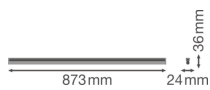

Technische Daten Ledvance LED Deckenleuchte Linear Kompakt High Output 15W 1500lm - 840 Kaltweiß | 90cm

[Produkt ansehen](#)

Technische Daten

Artikelnummer	234128
EAN	4058075106253
Marke	Ledvance
Herstellername	LN COMP HO 900 15W/4000K
Beleuchtungdirekt All-in Garantie	5 Jahre
Durchschnittliche Lebensdauer (Stunden)	50000

Technische Informationen

Technologie	LED Integriert
Lampen Spannung (V)	220-240
Dimmbar	Nicht dimmbar
Helle Farbe	Weiß
Farbcode	840 Kaltweiß
Lichtfarbe (Kelvin)	4000 Kaltweiß
Farbwiedergabestufe (Ra)	80-89 - Gute Farbwiedergabe
Farbsteuerung	Einzelfarbe
Lumen Watt Verhältnis (Lm/W)	100
Leistungsfaktor	>0.50
Inkl. Leuchtmittel	Ja
Draußen nutzbar	Nein
Länge	90cm
Produkttyp	LED Wannenleuchten