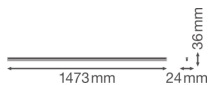

Technische Daten Ledvance LED Deckenleuchte Linear Kompakt High Output 25W 2500lm - 830 Warmweiß | 150cm

[Produkt ansehen](#)

Technische Daten

Artikelnummer	234123
EAN	4058075106352
Marke	Ledvance
Herstellername	LN COMP HO 1500 25W/3000K
Beleuchtungdirekt All-in Garantie	5 Jahre
Durchschnittliche Lebensdauer (Stunden)	50000

Technische Informationen

Technologie	LED Integriert
Lampen Spannung (V)	220-240
Dimmbar	Nicht dimmbar
Helle Farbe	Weiß
Farbcode	830 Warmweiß
Lichtfarbe (Kelvin)	3000 Warmweiß
Farbwiedergabestufe (Ra)	80-89 - Gute Farbwiedergabe
Farbsteuerung	Einzelfarbe
Lumen Watt Verhältnis (Lm/W)	100
Leistungsfaktor	>0.90
Inkl. Leuchtmittel	Ja
Draußen nutzbar	Nein
Länge	150cm
Produkttyp	LED Wannenleuchten

Informationen zur Leuchte

Befestigung	Oberflächenmontage
IP-Schutzklasse	IP20 - nahezu staubdicht
Prallschutz	IK03 - 0.35 Joule
Gehäuse	PC (Polycarbonat)
Sockelfarbe	Weiß
Farbe des Gehäuses	Weiß
Notfallbeleuchtung	Keine Notbeleuchtung
Produktserie	Linear

Maße

Länge (mm)	1473
Breite (mm)	24
Höhe (mm)	36

Sensorinformationen

Sensortyp	Kein Sensor
-----------	-------------

Warum BeleuchtungDirekt?

-  persönliche **Beratung**
-  **individuelle** Angebote
-  bis zu **7 Jahre Garantie**
-  **einfache** Retour