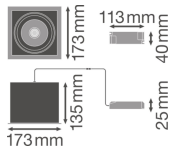

Technische Daten Ledvance LED-Spot  
 Quadrat Multi schwenkbar Schwarz-  
 Weiß 30W 2700lm 38D - 840 Kaltweiß |  
 Ausschnitt 164mm

[Produkt ansehen](#)

## Technische Informationen

Technologie	LED Integriert
Lampen Spannung (V)	220-240
Dimmbar	Nicht dimmbar
Farbcode	840 Kaltweiß
Lichtfarbe (Kelvin)	4000 Kaltweiß
Farbwiedergabestufe (Ra)	80-89 - Gute Farbwiedergabe
Helle Farbe	Weiß
Farbsteuerung	Einzelfarbe
Lumen Watt Verhältnis (Lm/W)	90
Abstrahlwinkel (Grad)	38
Produkttyp	LED Strahler

## Informationen zur Leuchte

Inkl. Leuchtmittel	Ja
Befestigung	Einbau
Ausgeschnitten (mm)	164x164
Installationstiefe(mm)	250
IP-Schutzklasse	IP20 - nahezu staubdicht
Prallschutz	IK03 - 0.35 Joule
Betriebstemperatur	-10°C bis +40°C
Gehäuse	Aluminium
Sockelfarbe	Weiß
Notfallbeleuchtung	Keine Notbeleuchtung
Leistungsfaktor	>0.90
Schwenkbar	Ja
Produktserie	SPOT MULTI

## Maße

Länge (mm)	173
Breite (mm)	173
Höhe (mm)	135
Durchmesser (mm)	173