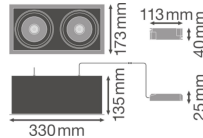

Technische Daten Ledvance LED-Spot
 Quadrat Multi schwenkbar Schwarz-
 Weiß 2x30W 5400lm 38D - 840 Kaltweiß
 | Ausschnitt 320x160mm

[Produkt ansehen](#)

Technische Daten

Artikelnummer	234258
EAN	4058075113985
Marke	Ledvance
Herstellername	SP MULTI 2X30W/4000K FL WT/BK
Beleuchtungsdirekt All-in Garantie	5 Jahre
Durchschnittliche Lebensdauer (Stunden)	50000

Technische Informationen

Technologie	LED Integriert
Lampen Spannung (V)	220-240
Dimmbar	Nicht dimmbar
Farbcode	840 Kaltweiß
Lichtfarbe (Kelvin)	4000 Kaltweiß
Farbwiedergabestufe (Ra)	80-89 - Gute Farbwiedergabe
Helle Farbe	Weiß
Farbsteuerung	Einzelfarbe
Lumen Watt Verhältnis (Lm/W)	90
Abstrahlwinkel (Grad)	38
Produkttyp	LED Strahler

Informationen zur Leuchte

Inkl. Leuchtmittel	Ja
Anzahl benötigter Lampen	2
Befestigung	Einbau
Ausgeschnitten (mm)	320x160
Installationstiefe(mm)	250
IP-Schutzklasse	IP20 - nahezu staubdicht
Prallschutz	IK03 - 0.35 Joule
Betriebstemperatur	-10°C bis +40°C
Gehäuse	Aluminium
Sockelfarbe	Weiß
Notfallbeleuchtung	Keine Notbeleuchtung
Leistungsfaktor	>0.90
Schwenkbar	Ja
Produktserie	SPOT MULTI

Maße

Länge (mm)	330
Breite (mm)	173
Höhe (mm)	25
Durchmesser (mm)	330

Sensorinformationen

Sensortyp

Warum BeleuchtungDirekt?

Kein Sensor

persönliche **Beratung**

individuelle Angebote