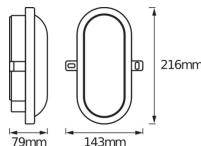

Technische Daten Ledvance LED-Wand- und Deckenleuchte Schwarz 11W - 840

[Produkt ansehen](#)

Technische Daten

Artikelnummer	243635
EAN	4058075271685
Marke	Ledvance
Herstellername	LED BULKHEAD 11W 840 BK LEDV

Technische Informationen

Technologie	LED Integriert
Lampen Spannung (V)	220-240
Dimmbar	Nicht dimmbar
Farbcode	840 Kaltweiß
Lichtfarbe (Kelvin)	4000 Kaltweiß
Farbwiedergabestufe (Ra)	80-89 - Gute Farbwiedergabe
Helle Farbe	Weiß
Farbsteuerung	Einzelfarbe
Lumen Watt Verhältnis (Lm/W)	73
Leistungsfaktor	>0.50
Produkttyp	LED Bulkhead

Maße

Länge (mm)	216
Breite (mm)	143

Sensorinformationen

Sensortyp	Kein Sensor
-----------	-------------

Warum BeleuchtungDirekt?

-  persönliche **Beratung**
-  **individuelle** Angebote
-  bis zu **7 Jahre Garantie**
-  **einfache** Retour