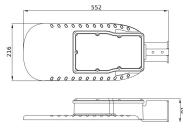

Technische Daten Ledvance LED-
Straßenbeleuchtung Eco Area 90W
11700lm - 840 Kaltweiß | IP66

[Produkt ansehen](#)

Technische Daten

Artikelnummer	240867
EAN	4058075557758
Marke	Ledvance
Herstellername	ECOAREASPD 90W 840 IP66 GY 4X1 EUE
Beleuchtungdirekt All-in Garantie	5 Jahre
Durchschnittliche Lebensdauer (Stunden)	50000

Technische Informationen

Technologie	LED Integriert
Lampen Spannung (V)	220-240
Dimmbar	Nicht dimmbar
Farbcode	840 Kaltweiß
Lichtfarbe (Kelvin)	4000 Kaltweiß
Farbwiedergabestufe (Ra)	80-89 - Gute Farbwiedergabe
Helle Farbe	Weiß
Farbsteuerung	Einzelfarbe
Abstrahlwinkel (Grad)	150x85
Leistungsfaktor	>0.95
Produkttyp	LED Straßenbeleuchtung

Informationen zur Leuchte