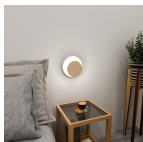

Technische Daten Emibig
Wandleuchte Kreis Stahl Weiß |
Geeignet für 1x G9 - Max 8W

[Produkt ansehen](#)

Technische Daten

| | |
|------------------------------------|------------------------------------|
| Artikelnummer | 259427 |
| EAN | 5907106009539 |
| Marke | Emibig |
| Herstellername | CIRCLE 1A WHITE |
| Beleuchtungsdirekt All-in Garantie | 5 Jahre |
| Anwendungsbereich | Wohnzimmer, Dekorativ, Gastgewerbe |

Informationen zur Leuchte

IP-Schutzklasse IP20 - nahezu staubdicht

Sockelfarbe Weiß

Gehäuse Stahl

Produktserie Circle

Maße

Länge (mm) 220

Breite (mm) 130